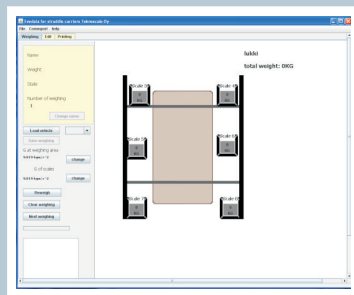

EVODUTY

MOBILE WAAGE MIT FUNKÜBERTRAGUNG FÜR DAS VERWIEGEN VON SEHR SCHWEREN FAHRZEUGEN

DETAILS

Kapazität: 30 000 kg oder 66 000 lbs pro Waage

Messbereiche: 1/6 000 kg, 2/15 000 kg, 3/30 000 kg

Intervall: 5 kg, 10 kg, 20 kg

Plattformgröße: 600 x 750 x 65 mm

Gewicht: 78 kg

Rollen erleichtern das Handling

Datenübertragung per Funk an einen PC

Wiegeprogramm EVODATA gehört zum Lieferumfang

Kalibrierungszertifikat

ZUBEHÖR

- Brückenplatten 475 x 575 mm
- Transport- und Aufbewahrungsrack