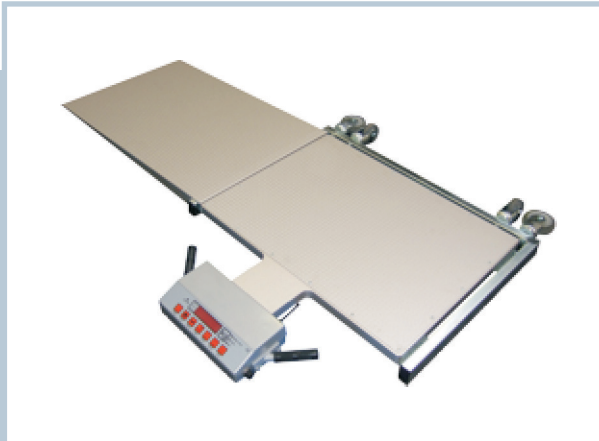

EVODUTY

MOBILE WAAGE MIT FUNKÜBERTRAGUNG FÜR DAS VERWIEGEN VON SEHR SCHWEREN FAHRZEUGEN

DETAILS

Kapazität: 30 000 kg oder 66 000 lbs pro Waage

Messbereiche: 1/6 000 kg, 2/15 000 kg, 3/30 000 kg

Intervall: 5 kg, 10 kg, 20 kg

Plattformgröße: 600 x 750 x 65 mm

Gewicht: 78 kg

Rollen erleichtern das Handling

Datenübertragung per Funk an einen PC

Wiegeprogramm EVODATA gehört zum Lieferumfang

Kalibrierungszertifikat

ZUBEHÖR

- Brückenplatten 475 x 575 mm
- Transport- und Aufbewahrungsrack